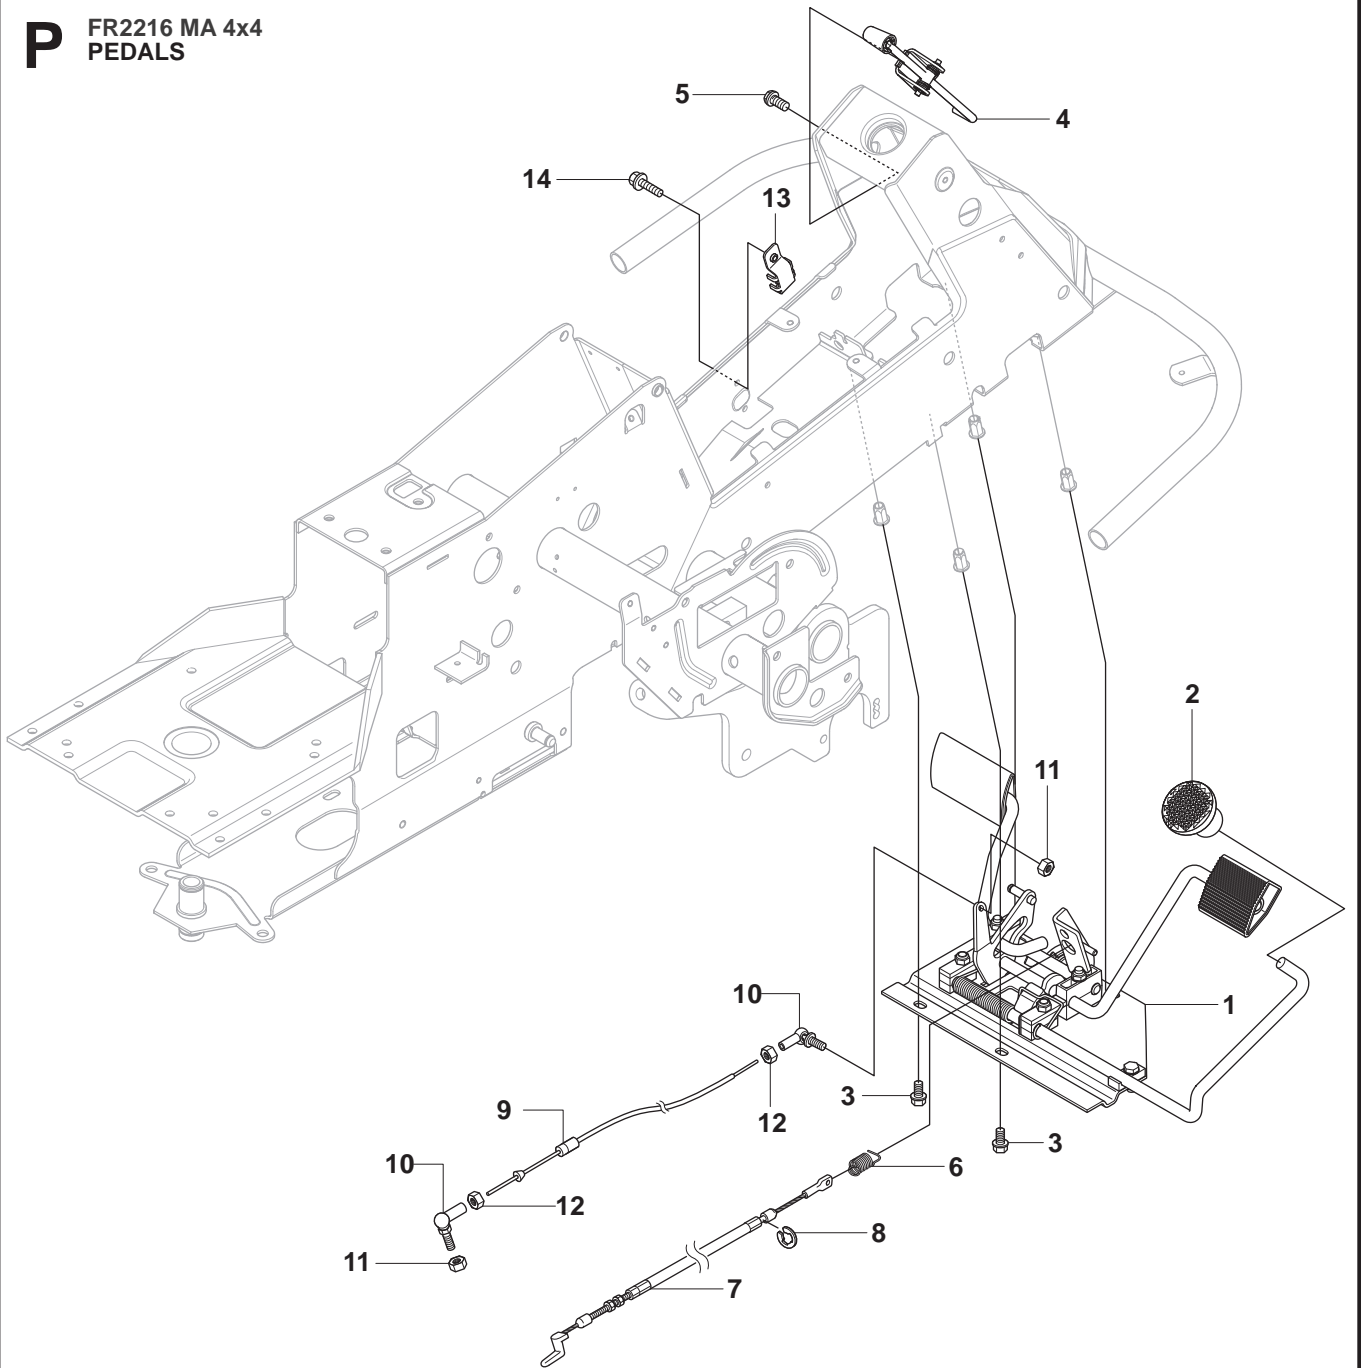

P FR2216 MA 4x4
PEDALS

FR2216 MA 4x4
PEDALS

Pos.	Compl No.	Part No.	Description	Qty.	Notes
1		544 12 60-01		1	
2		535 47 37-01		1	
3		506 57 01-04		4	
4		544 40 31-01		1	
5		725 23 64-61		2	
6		506 94 63-01		1	
7		535 48 96-01		1	
8		735 31 09-20		1	
9		506 82 72-02		1	
10		506 55 73-01		2	
11		732 21 14-01		2	
12		731 23 14-01		2	
13		522 43 08-01		1	
14		725 23 64-61		1	
15	544 12 60-01	738 21 02-04		1	
16	544 12 60-01	535 48 02-01		1	
17	544 12 60-01	535 48 06-01		1	
18	544 12 60-01	535 48 07-01		1	
19	544 12 60-01	535 48 08-01		4	
20	544 12 60-01	535 48 09-01		1	
21	544 12 60-01	535 48 10-01		1	
22	544 12 60-01	535 47 88-01		1	
23	544 12 60-01	535 47 88-02		1